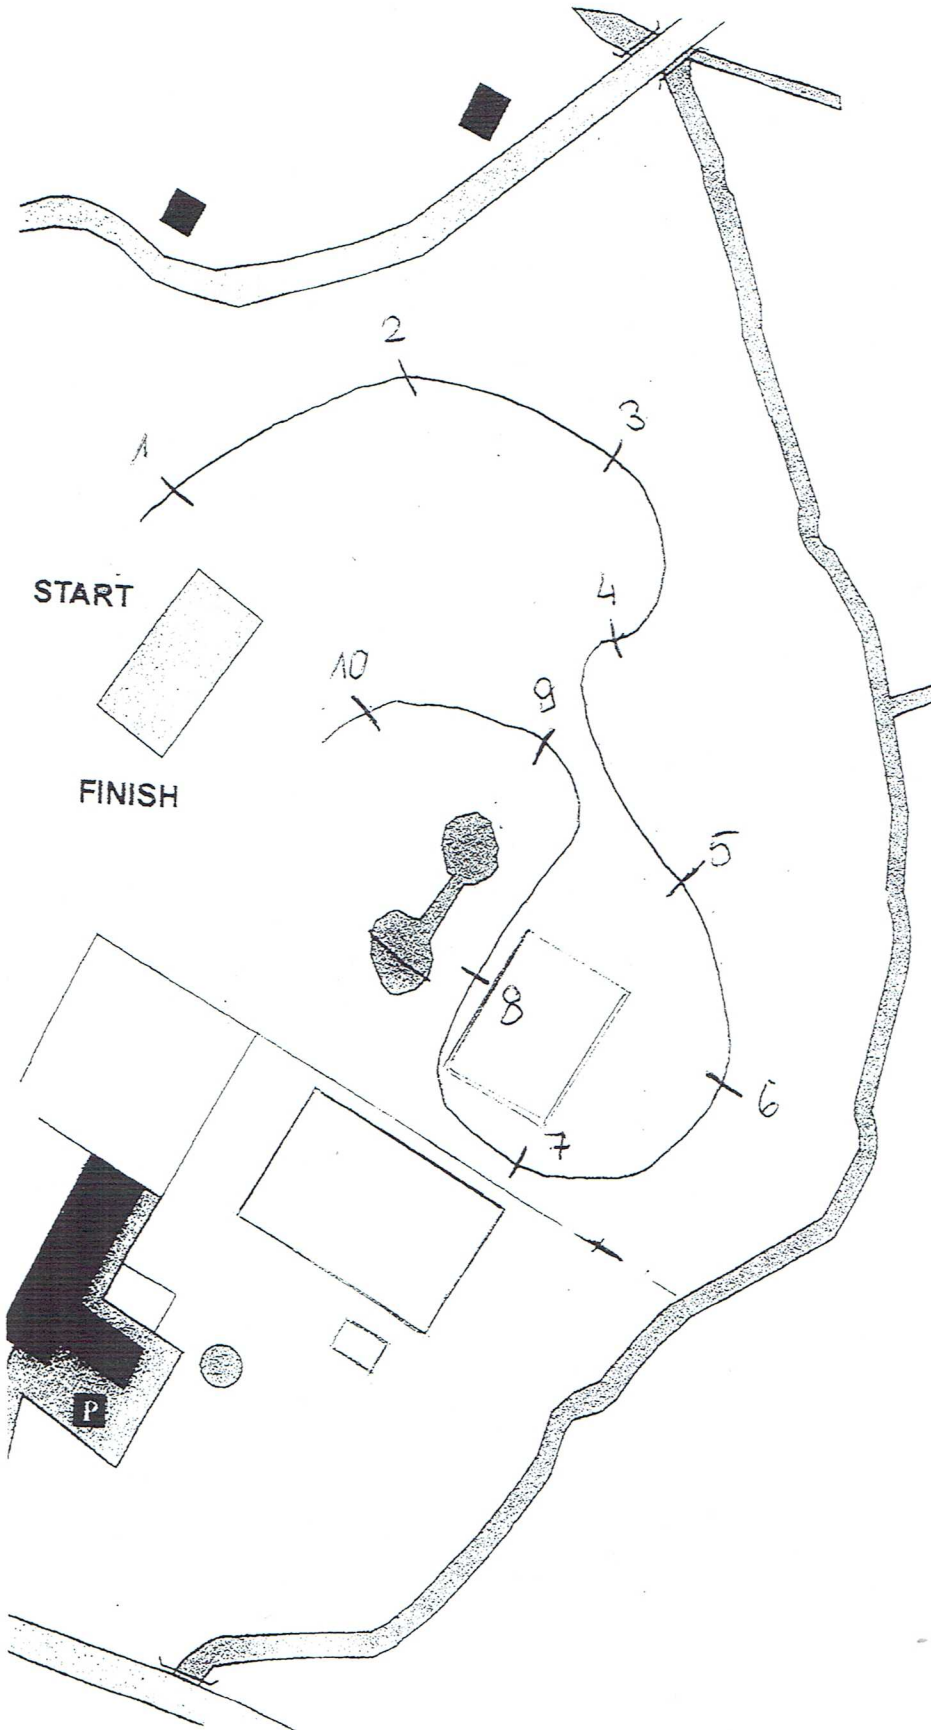

Spółowicz Jaroszkówka

CDW 80

COLOUR: CZARNY

OBSTACLES: 10

EFFORTS: 10

DYSTANS: 975 M

TEMPO: 450 M/MIN

NORMA CZASU: 2H10S