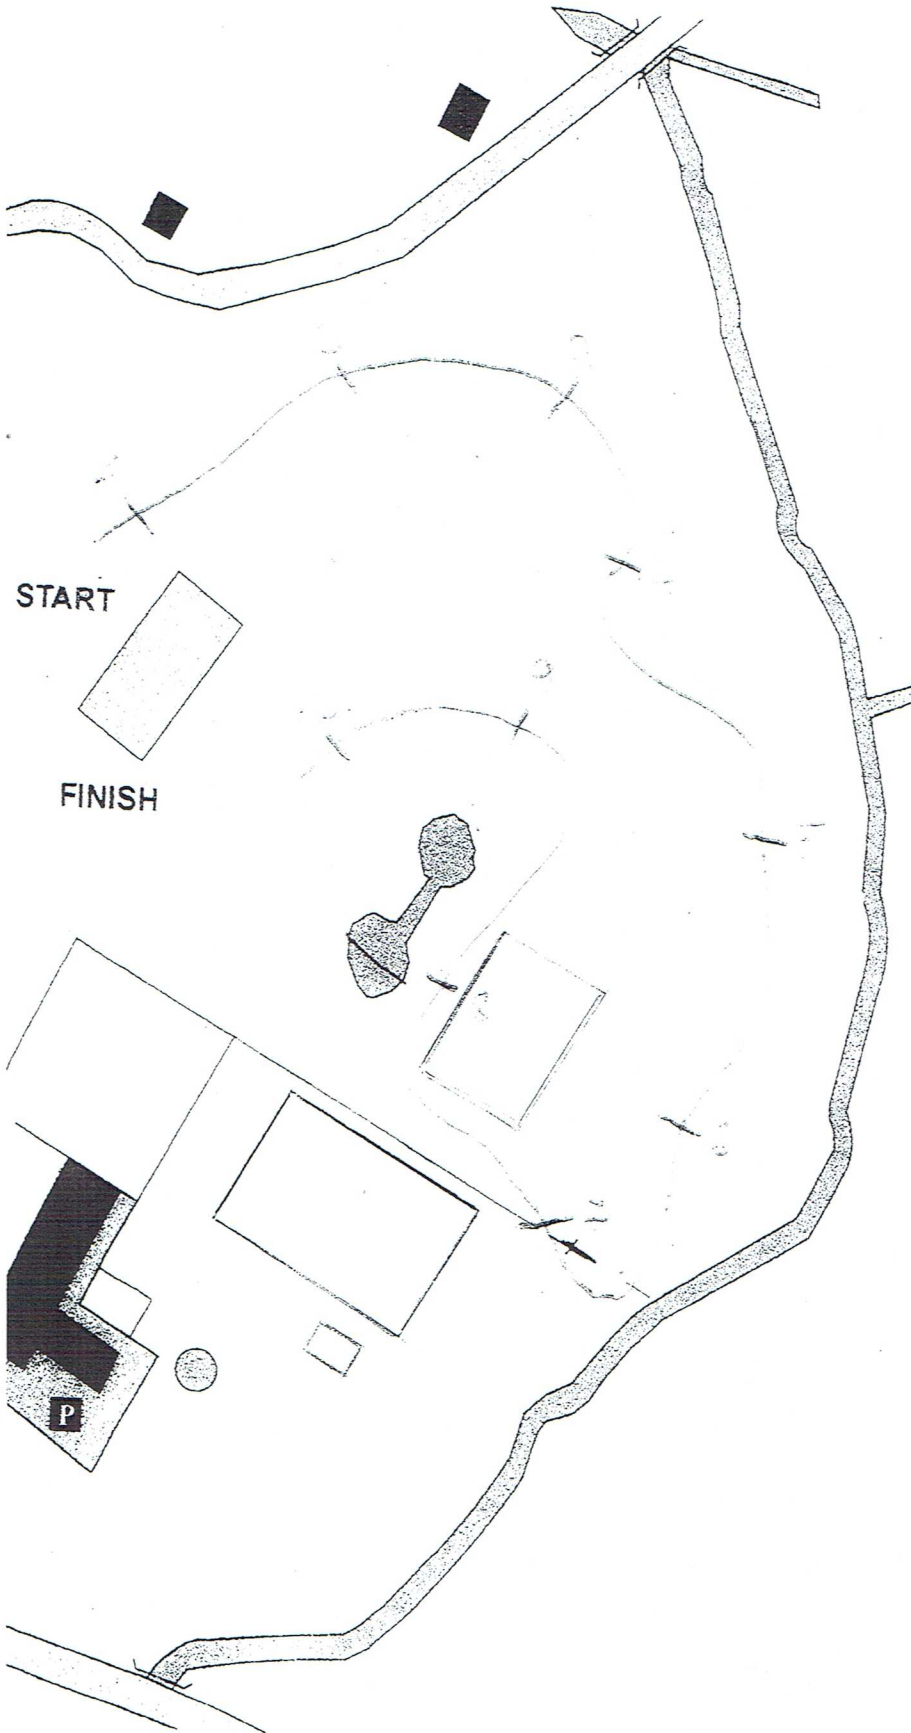

Spółowicz Jaroszkówka

CDW 90

COLOUR: CZERWONY

OBSTACLES: 10

EFFORTS: 10

DYSTANS: 990 M

TEMPO: 450 M/MIN

NORMA CZASU: 2 M 12 S